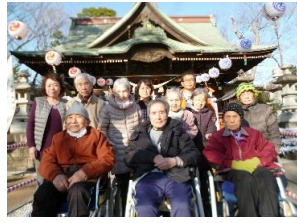

令和二年 シラカバ通信2月号

日頃より総社の杜をご利用頂きありがとうございます。立春とはいえ、寒い日が続いております。新型のコロナウィルスが心配ですが、日頃のうがい手洗いで予防を心掛けましょう。

1月6日（月）福笑い

お正月と言うことで福笑いを行いました。利用者様には目隠しをして顔のパーツを並べる人と置く位置を教える人で2人一組になって、「おかめ」の顔を作り上げて頂きました。

1月10日（金）、14日初詣

2日に分かれて総社神社に初詣に行ってきました。両日とも穏やかな日で、利用者様それぞれに5円玉を投げ入れ、鈴を鳴らしてお参りしてきました。今年1年も良い年でありますように！

1月28日（火）誕生日会

2名の利用者様の誕生日会を行いました。ハッピーバースデーの歌でお祝いし、記念の色紙をプレゼントして記念撮影！福笑いを楽しんで頂き、おやつには手作りのプリンアラモードを召し上がって頂きました。

今後の予定

- 節分：2月3日（月）
- カット：2月10日（月）
- 大塚往診：2月13日（水）
- 柳沢往診：2月26日（金）
- 誕生日会：2月28日（金）
- 梅見物：3月上旬